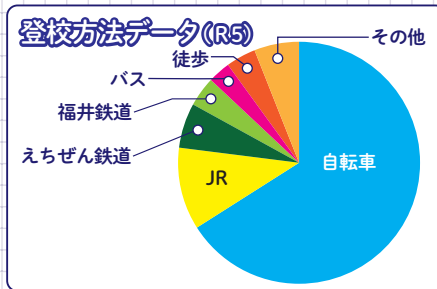

羽水高校の一日

普通科もより魅力的になって一人ひとりが輝く学校に!!

登校

8:35 ~ 12:25 授業 (50分×4)

個性豊かな先生たちと生徒たちがinterestingな授業をしています。生徒一人一台のタブレットが整備され、新しい時代の学びが展開されています!

12:25 ~ 昼休み

羽水高校名物の食堂や、教室でのお弁当でほっと一息。午後からの授業に向けてエネルギーチャージします!

13:05 ~ 15:55 授業 (50分×3)

15:55 ~ 16:20 清掃・SH

放課後

部活動に励む人、教室や図書館で勉強する人、校外活動に精を出す人…。それぞれが自分のために時間を使います。

R3年度から、自習室の時間延長がスタート!
20:30まで学校で勉強することができます。

R5年度前期 生徒会副会長
2年 井上 翔大
(鯖江中学校出身)

話しやすい先生が多く、勉強のモチベーションも上がりやすい学校です。私は勉強、部活、生徒会活動のメリハリをつけながら高校生活を楽しんでいます。また今年は昨年よりも活動の幅が広がっているので、全校生徒を巻き込んで学校を盛り上げていきたいです。